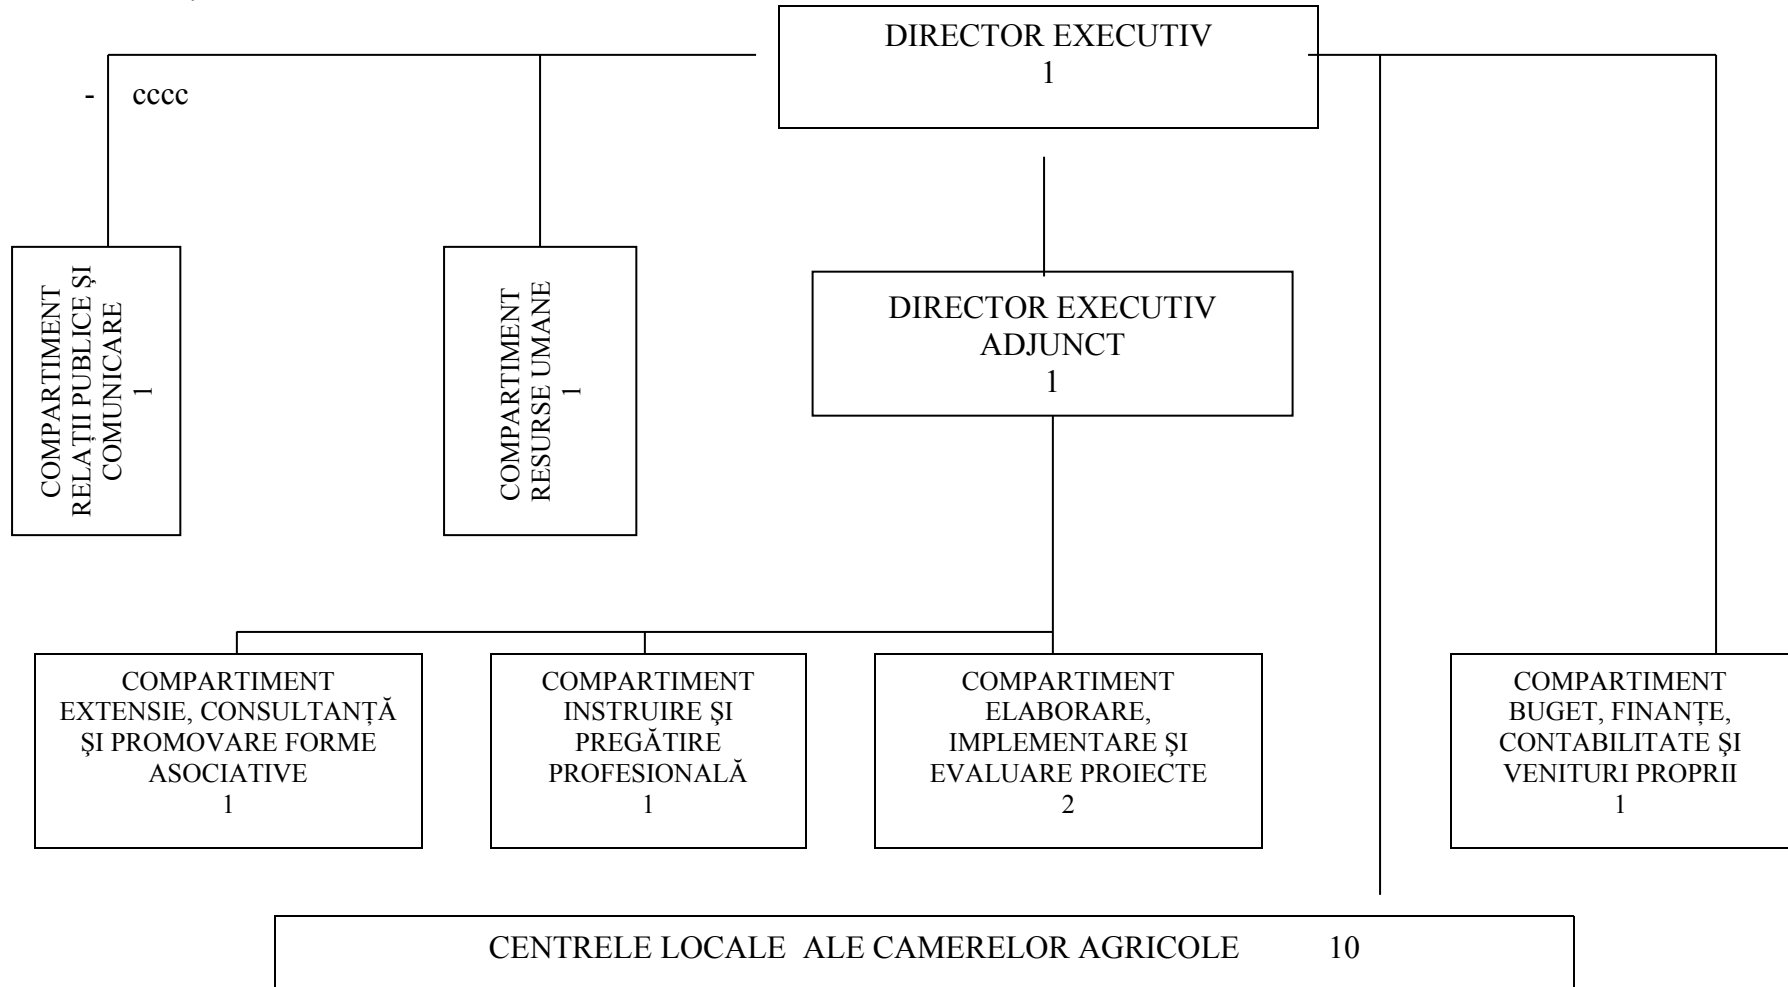

ORGANIGRAMA CAMEREI AGRICOLE JUDEȚENE ILFOV

Total posturi: 19

- funcții publice de execuție: 17
- funcții publice de conducere: 2
- funcții contractuale: 0

SECRETAR AL JUDEȚULUI

TRANDAFIR MONICA

ȘEF BIROU RESURSE UMANE

POP FRANCO